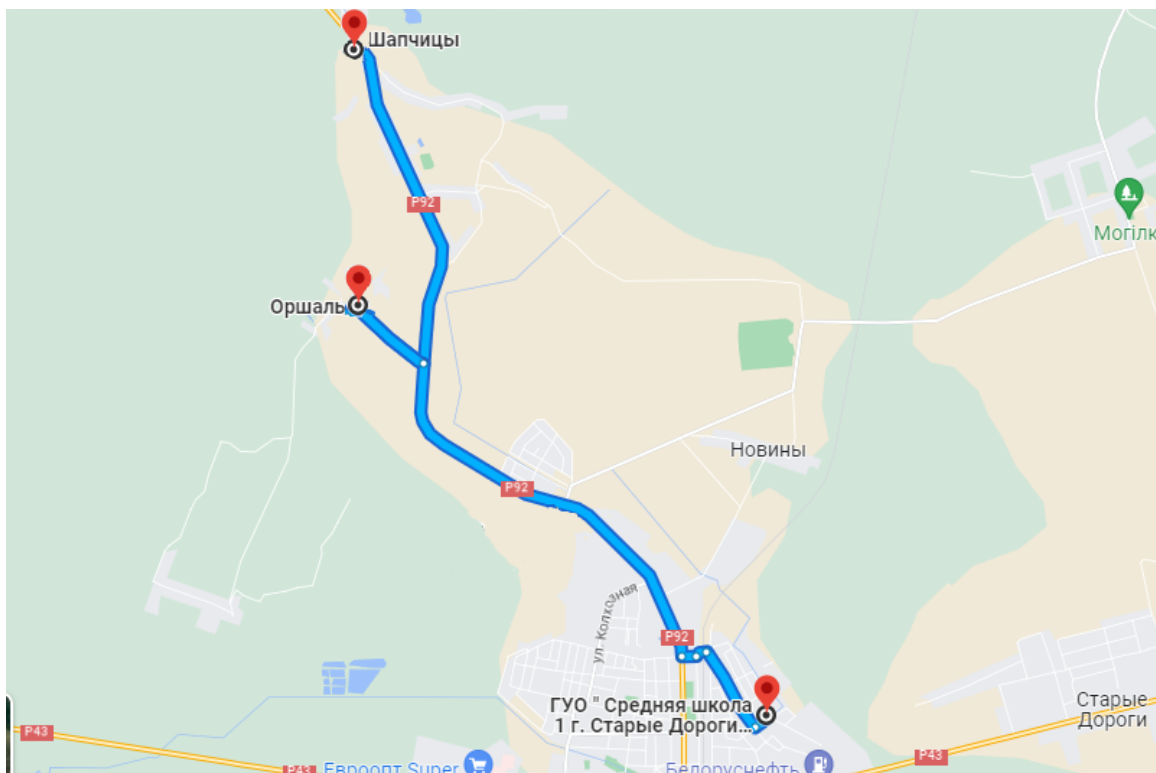

Карта-схема маршрутов автобуса

МАРШРУТ 1 (ГУО «Средняя школа № 1 г. Старые Дороги имени Героя Советского Союза Ф.Ф.Куликова» - д. Александровка - аг.Старые Дороги - ГУО «Средняя школа № 1 г. Старые Дороги имени Героя Советского Союза Ф.Ф.Куликова»).

МАРШРУТ 2 (ГУО «Средняя школа № 1 г. Старые Дороги имени Героя Советского Союза Ф.Ф.Куликова» - аг.Шапчицы - д.Оршаль - ГУО «Средняя школа № 1 г. Старые Дороги имени Героя Советского Союза Ф.Ф.Куликова»)

МАРШРУТ 3 (ГУО «Средняя школа № 1 г. Старые Дороги имени Героя Советского Союза Ф.Ф.Куликова» - п. Северный - д. Новины - ГУО «Средняя школа № 1 г. Старые Дороги имени Героя Советского Союза Ф.Ф.Куликова»)

МАРШРУТ 5 (ГУО «Средняя школа № 1 г. Старые Дороги имени Героя Советского Союза Ф.Ф.Куликова» - д. Старые Исаевичи - аг. Старые Дороги - ГУО «Средняя школа № 1 г. Старые Дороги имени Героя Советского Союза Ф.Ф.Куликова»)