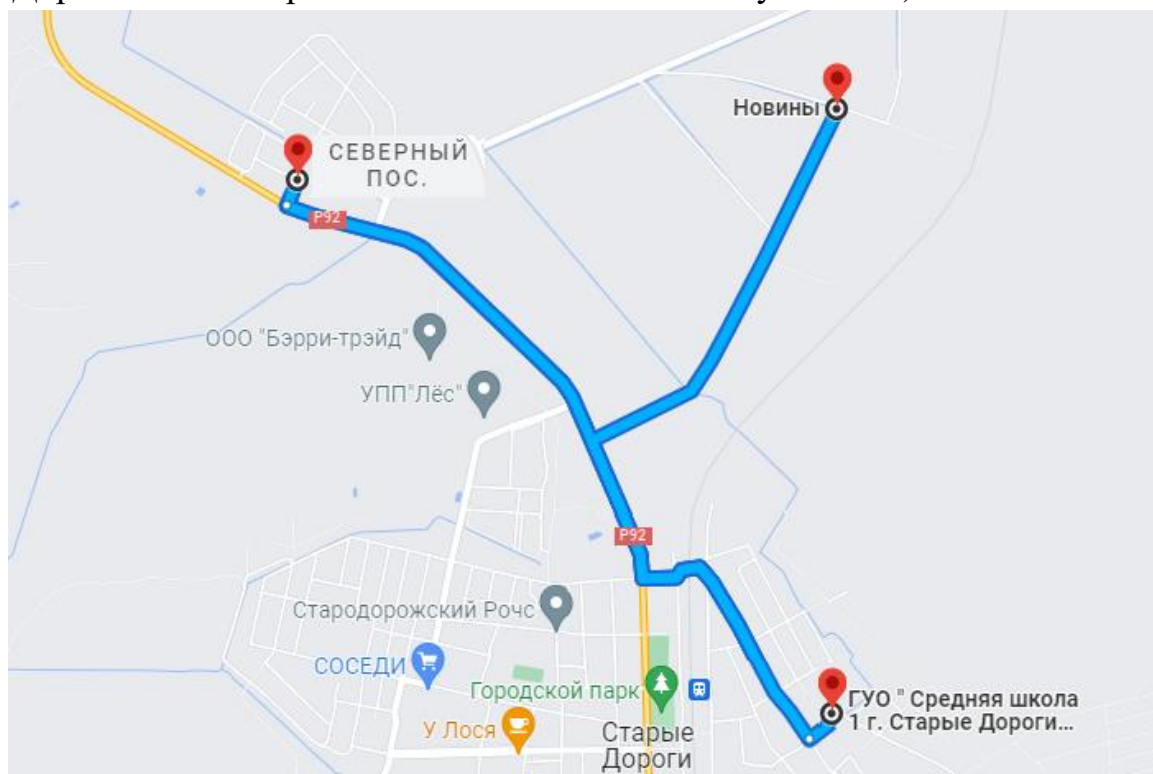

Карта-схема маршрутов автобуса

МАРШРУТ 1 (ГУО «Средняя школа № 1 г. Старые Дороги имени Героя Советского Союза Ф.Ф.Куликова» - д. Александровка - аг.Старые Дороги - ГУО «Средняя школа № 1 г. Старые Дороги имени Героя Советского Союза Ф.Ф.Куликова»).

МАРШРУТ 2 (ГУО «Средняя школа № 1 г. Старые Дороги имени Героя Советского Союза Ф.Ф.Куликова» - аг.Шапчицы - д.Оршаль - ГУО «Средняя школа № 1 г. Старые Дороги имени Героя Советского Союза Ф.Ф.Куликова»)

МАРШРУТ 3 (ГУО «Средняя школа № 1 г. Старые Дороги имени Героя Советского Союза Ф.Ф.Куликова» - п. Северный - д. Новины - ГУО «Средняя школа № 1 г. Старые Дороги имени Героя Советского Союза Ф.Ф.Куликова»)

МАРШРУТ 4 (ГУО «Средняя школа № 1 г. Старые Дороги имени Героя Советского Союза Ф.Ф.Куликова» - д. Каваличи - аг. Старые Дороги - ГУО «Средняя школа № 1 г. Старые Дороги имени Героя Советского Союза Ф.Ф.Куликова»)