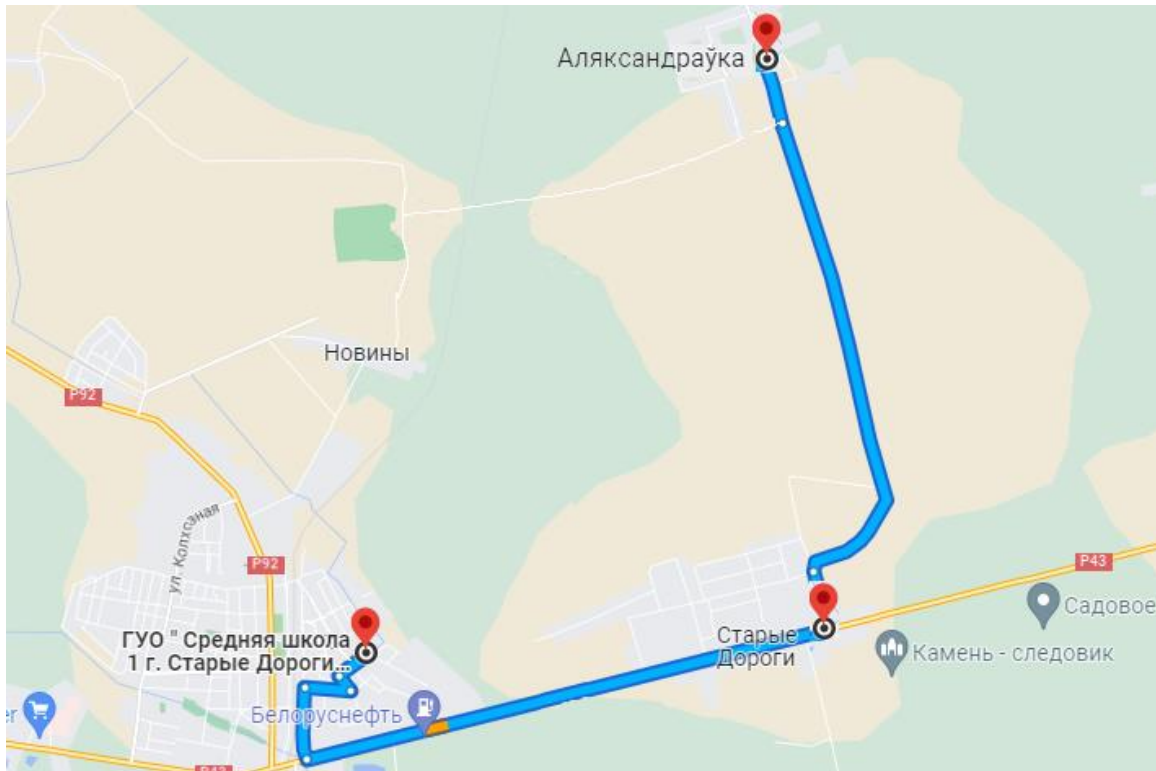

Карта-схема маршрутов автобуса

МАРШРУТ 1 (ГУО «Средняя школа № 1 г. Старые Дороги имени Героя Советского Союза Ф.Ф.Куликова» - д. Александровка - аг.Старые Дороги - ГУО «Средняя школа № 1 г. Старые Дороги имени Героя Советского Союза Ф.Ф.Куликова»).

МАРШРУТ 2 (ГУО «Средняя школа № 1 г. Старые Дороги имени Героя Советского Союза Ф.Ф.Куликова» - аг.Шапчицы - д.Оршаль - ГУО «Средняя школа № 1 г. Старые Дороги имени Героя Советского Союза Ф.Ф.Куликова»)

МАРШРУТ 3 (ГУО «Средняя школа № 1 г. Старые Дороги имени Героя Советского Союза Ф.Ф.Куликова» - п. Северный - д. Новины - ГУО «Средняя школа № 1 г. Старые Дороги имени Героя Советского Союза Ф.Ф.Куликова»)

МАРШРУТ 5 (ГУО «Средняя школа № 1 г. Старые Дороги имени Героя Советского Союза Ф.Ф.Куликова» - д. Старые Исаевичи - аг. Старые Дороги - ГУО «Средняя школа № 1 г. Старые Дороги имени Героя Советского Союза Ф.Ф.Куликова»)